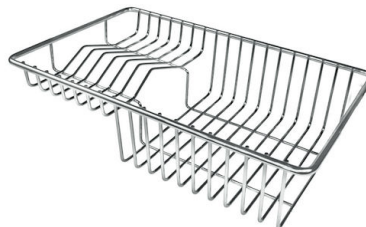

DIBUJOS TÉCNICOS

ACCESORIOS OPCIONALES

Cesta blanca de acero inoxidable
8611 000

Cesta portaplatos inox
8100 301

Cubeta blanca
8153 100

escurrir pasta en acero inoxidable
8154 000

Rejilla portaplatos inox
8100 154

Tabla de corte de HPDE
8657 001

Tabla de corte de madera Iroko
8647 000

Bandeja perforada inox
8151 000
* sólo en combinación con el accesorio
8644 101

Cesta blanca
8612 100

Cesta blanca de acero inoxidable
8612 000

Cesta portaplatos inox
8100 303
* sólo en combinación con el accesorio
8644 101

**Kit rallador con soporte para anillo
y bandeja de recogida de alimentos**
8159 101
* sólo en combinación con el accesorio
8644 101