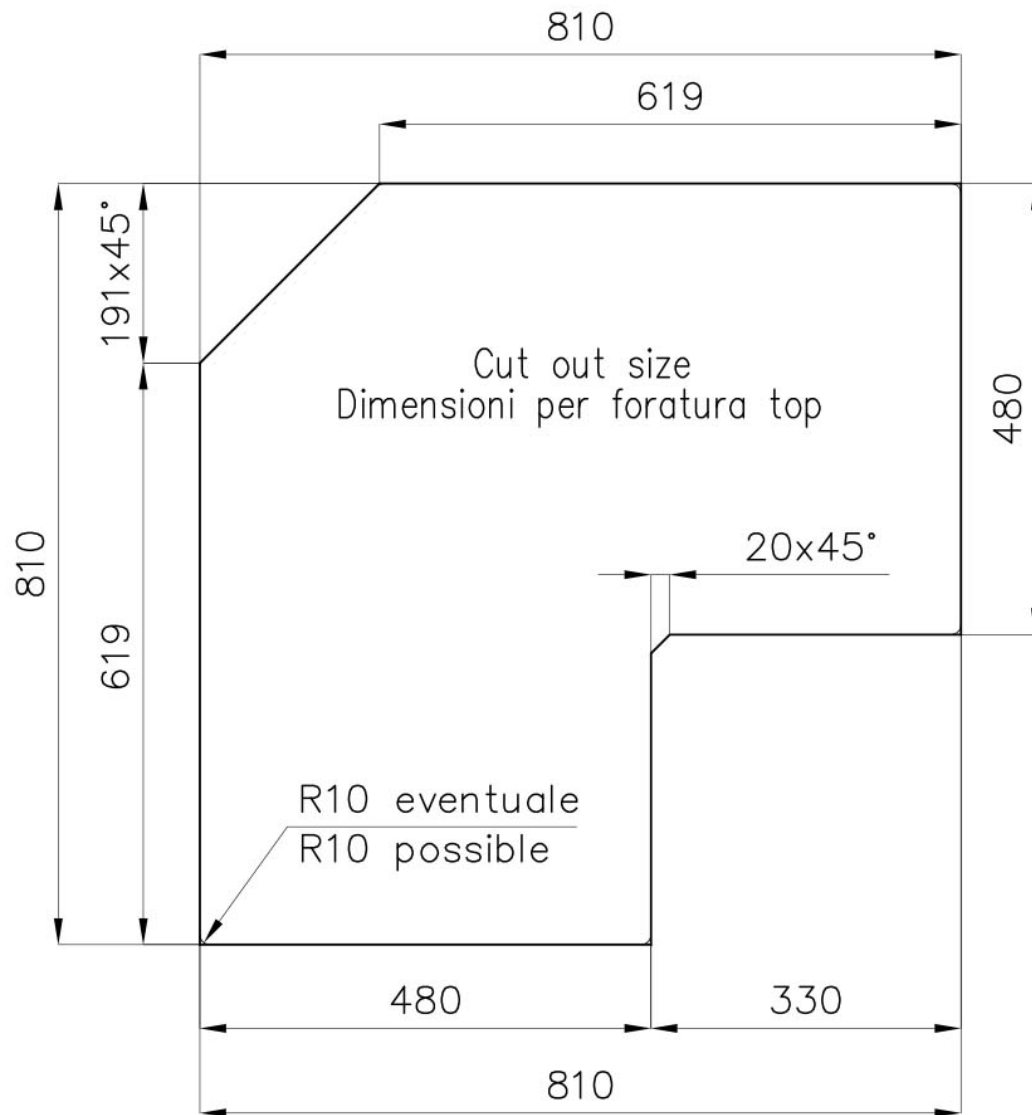

ACCESORIOS OPCIONALES