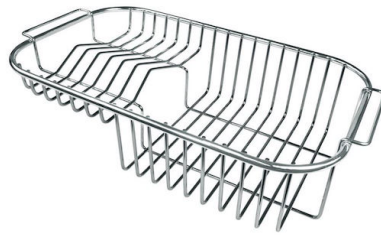

Fregadero Angolare

fregaderos

Código: 3308 050

CARACTERÍSTICAS

DESAGÜE 3,5" BASKET

Desagüe grande de 3,5" equipado con el práctico tapón cestillo que impide el flujo de las partes sólidas en la alcantarilla.

DIBUJOS TÉCNICOS

ACCESORIOS OPCIONALES

Cesta blanca de acero inoxidable
8611 000

Cesta portaplatos inox
8100 301

Cubeta blanca
8153 100

escurrir pasta en acero inoxidable
8154 000

Rejilla portaplatos inox
8100 154

Tabla de corte de HPDE
8657 001

Tabla de corte de madera Iroko
8647 000

Bandeja perforada inox
8151 000
* sólo en combinación con el accesorio
8644 101

Cesta blanca
8612 100

Cesta blanca de acero inoxidable
8612 000